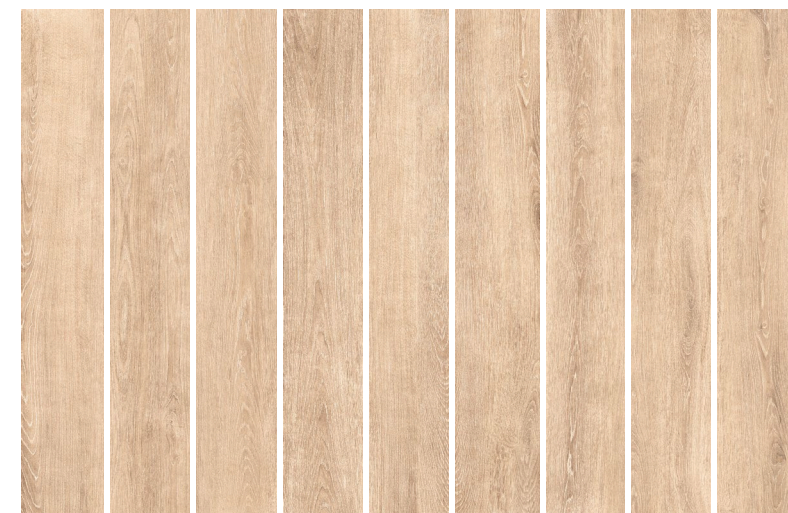

# TIMBER

smalto opaco | interno | rettificato.

FOG

HONEY

NATURAL