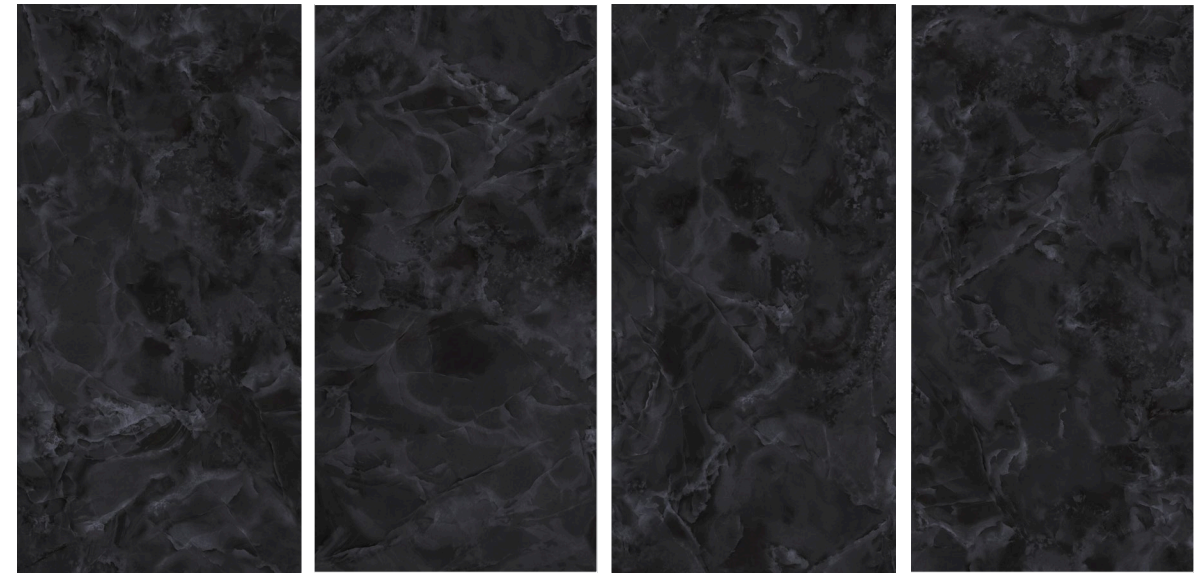

# DIVINA ONYX BLACK

smalto lucido | rettificato.

60X120