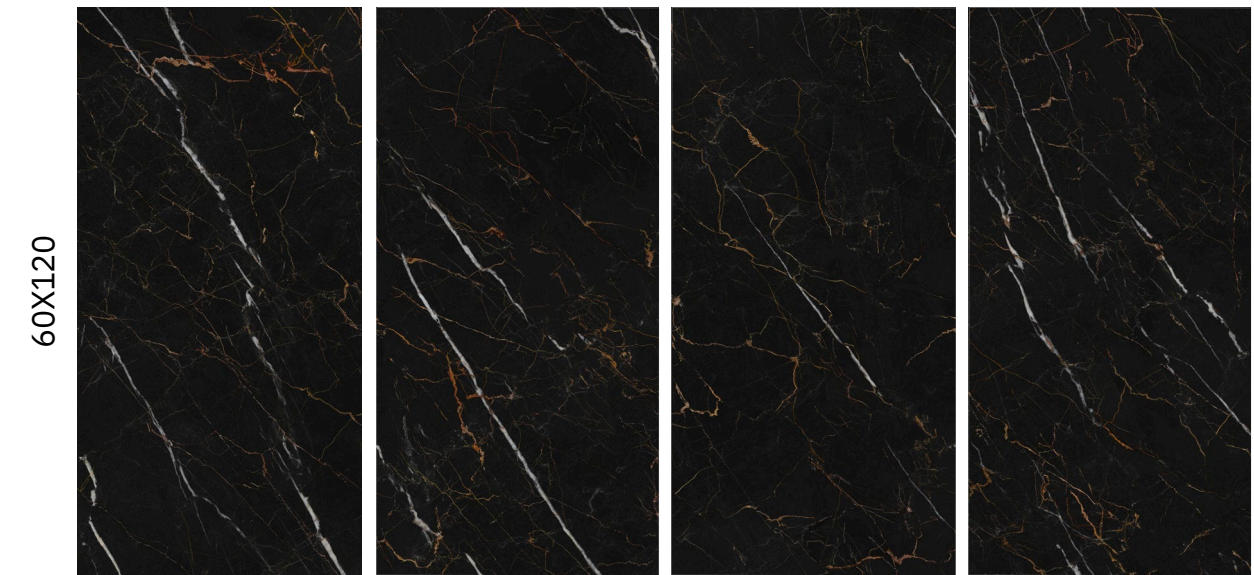

IMBALLI

Comply with UNI EN 14411 All. G BIa Group

FORMATO	SPESSORE	PZ/SCATOLA	MQ/SCATOLA	KG/SCATOLA	SCATOLA/PALLET	MQ/PALLET	KG/PALLET
60x120 cm	9 mm	2	1,44	29	30	43,2	890
60x60 cm	8,5 mm	4	1,44	27,22	48	69,12	1325