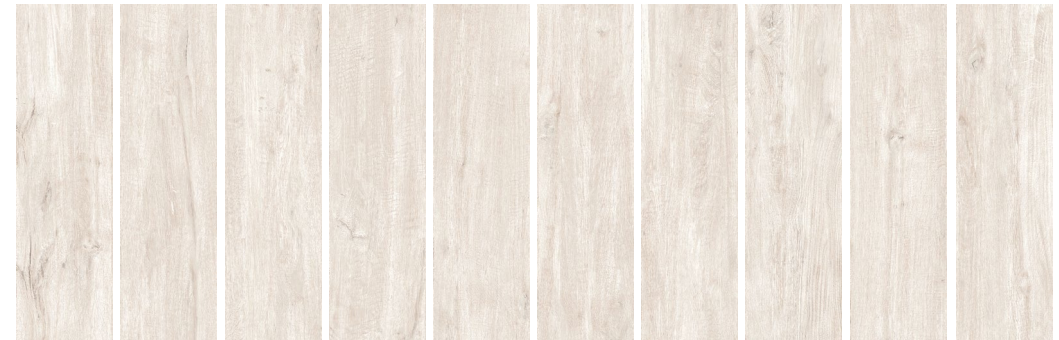

BADIA

smalto opaco | interno | naturale.

BIANCO