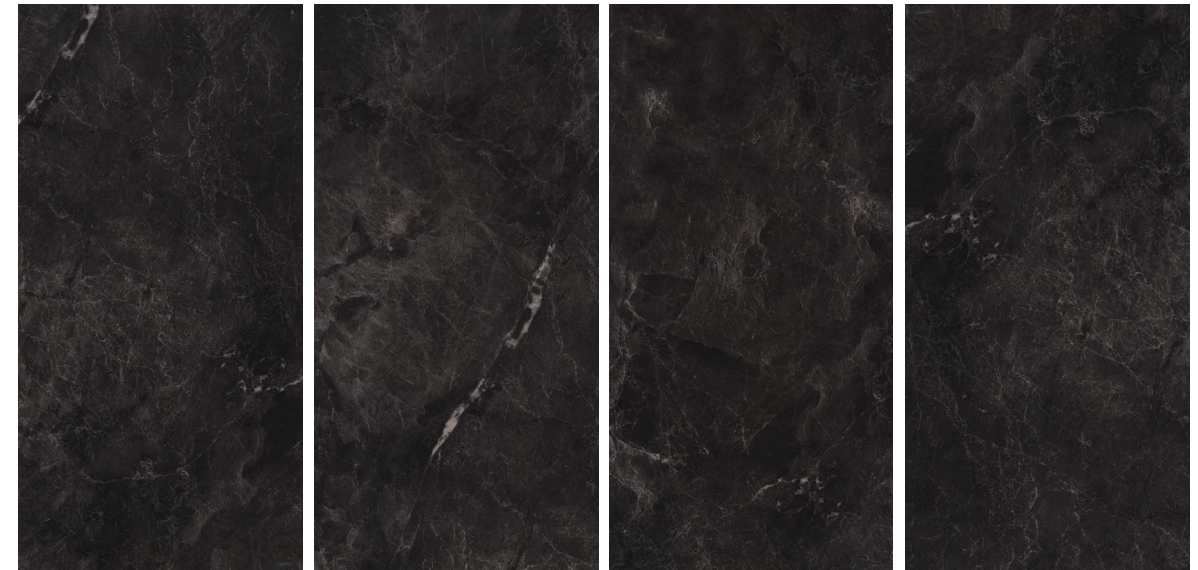

# DIVINA EMPERADOR DARK

smalto lucido | rettificato.

60X120

Divina Emperador Dark 60x120cm